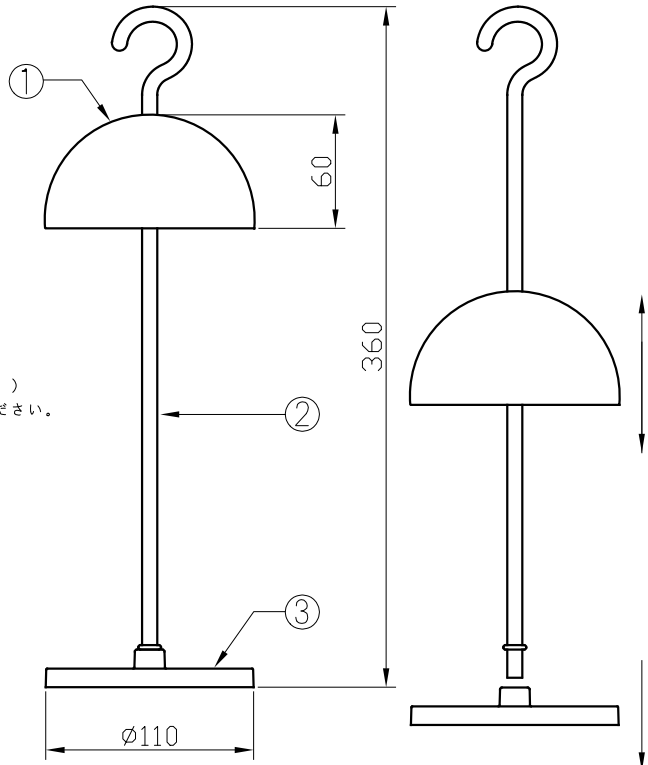

■ **消耗品について**

【LED光源について】

本製品は非交換形LED光源のため、LED光源は交換できません。寿命に至った場合などは、新しい製品をお買い求めください。

【仕様】

品番	寸法(mm)		質量(g)	定格入力電圧(V)	定格入力電流(A)	定格消費電力(W)	全光束(lm)	エネルギー消費効率(lm/W)	色	防塵・耐水性能	スイッチ
	外径	全長									
YPL01DG	φ110	360	750	DC5	1.0	2.5	120	48.0	Dark Grey	IP65 (本体のみ)	タッチ式