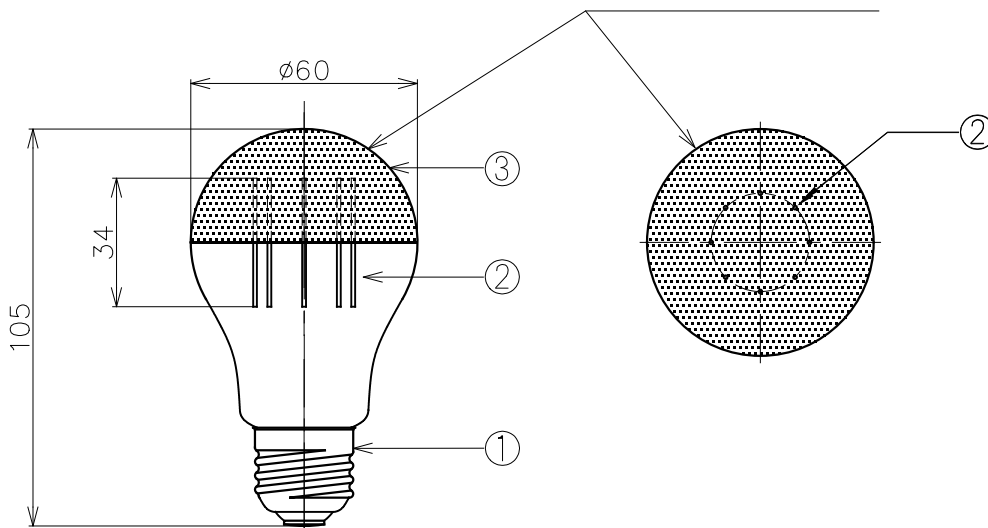

内側：メッキ
外側：塗装

【仕様】

品番	光色	寸法 (mm)		質量 (g)	口金	定格電圧 (V)	周波数 (Hz)	定格入力電流 (A)	定格消費電力 (W)	全光束 (lm)	白熱電球 W相当	色温度 (K)	演色性 (Ra)	定格寿命 (h)
		外径	全長											
LDF62D	電球色	60	105	40	E26	AC100	50/60	0.08	6.0	600	45	2700	88	15000