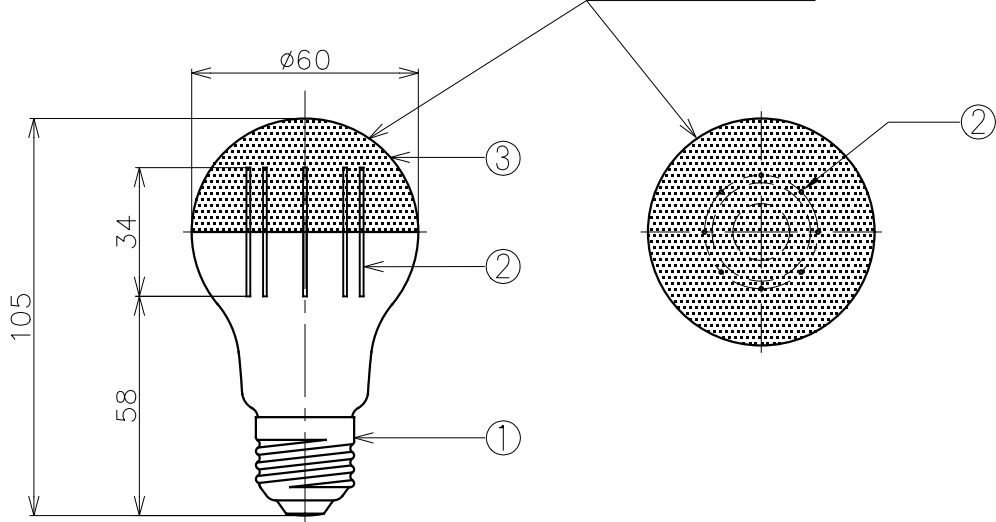

内側：メッキ  
外側：塗装

【仕様】

品番	光色	寸法 (mm)		質量 (g)	口金	定格電圧 (V)	周波数 (Hz)	定格入力電流 (A)	定格消費電力 (W)	全光束 (lm)	白熱電球 W相当	色温度 (K)	演色性 (Ra)	定格寿命 (h)
		外径	全長											
LDF62	電球色	60	105	40	E26	AC100	50/60	0.07	5.5	500	40	2600	88	15000