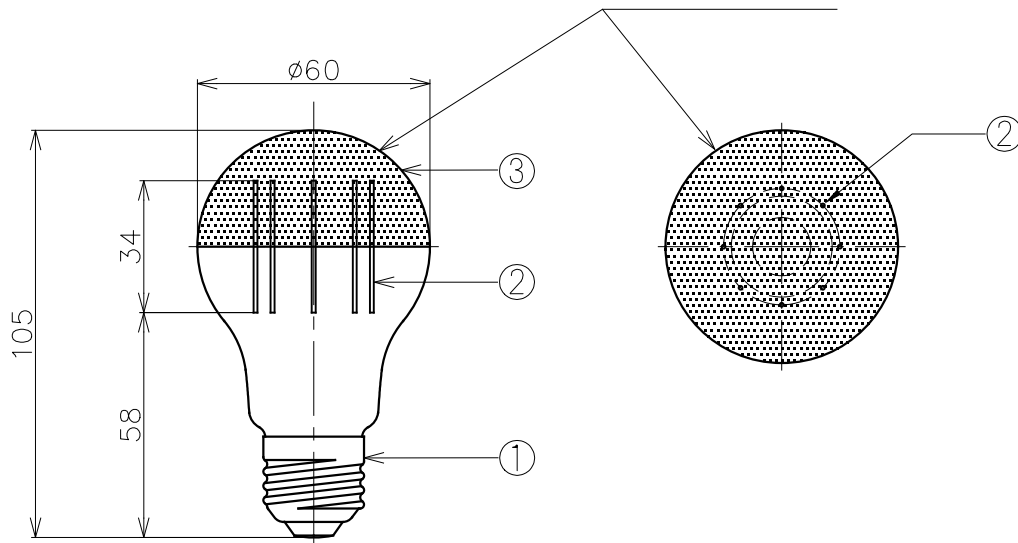

内側：メッキ  
外側：塗装

【仕様】

品番	光色	寸法 (mm)		質量 (g)	口金	定格電圧 (V)	周波数 (Hz)	定格入力電流 (A)	定格消費電力 (W)	全光束 (lm)	白熱電球 W相当	色温度 (K)	演色性 (Ra)	定格寿命 (h)
		外径	全長											
LDF62	電球色	60	105	40	E26	AC100	50/60	0.07	5.5	500	40	2600	88	15000