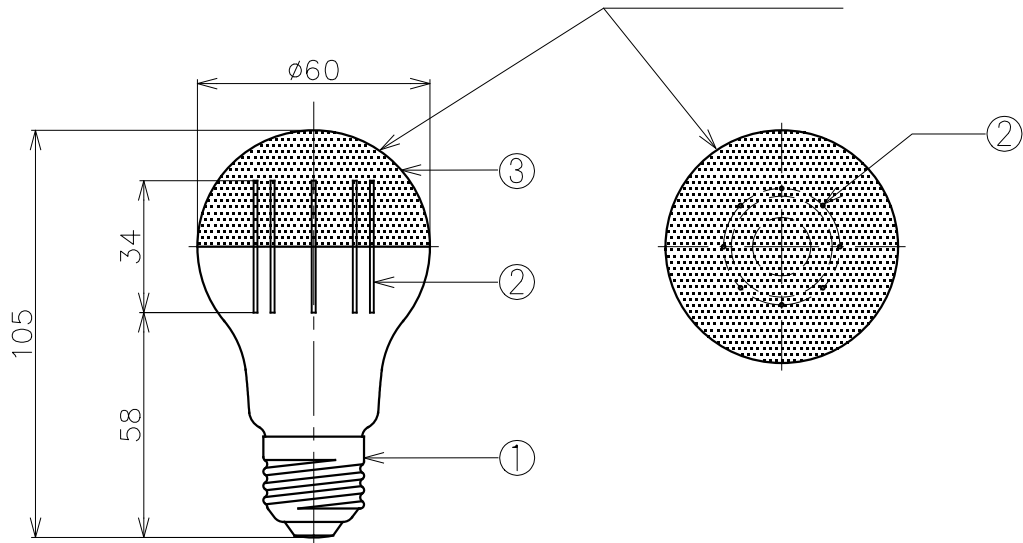

内側：メッキ
外側：塗装

【仕様】

品番	光色	寸法 (mm)		質量 (g)	口金	定格電圧 (V)	周波数 (Hz)	定格入力電流 (A)	定格消費電力 (W)	全光束 (lm)	白熱電球 W相当	色温度 (K)	演色性 (Ra)	定格寿命 (h)
		外径	全長											
LDF61	暖系電球色	60	105	40	E26	AC100	50/60	0.07	5.5	420	35	2200	88	15000