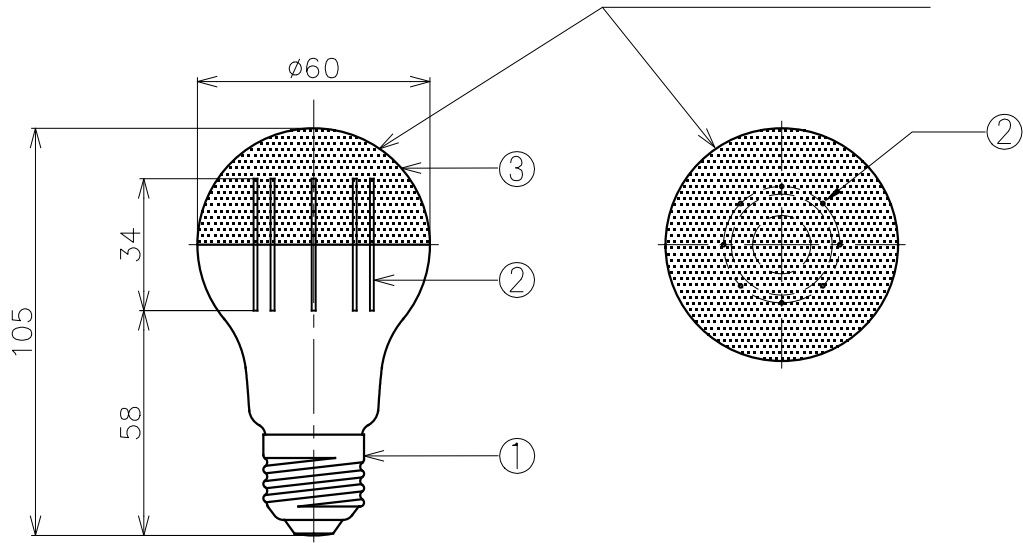

内側：メッキ
外側：塗装（金色のみ）

【仕様】

品番	光色	寸法 (mm)		質量 (g)	口金	定格電圧 (V)	周波数 (Hz)	定格入力電流 (A)	定格消費電力 (W)	全光束 (lm)	白熱電球 W相当	色温度 (K)	演色性 (Ra)	定格寿命 (h)
		外径	全長											
LDF40	電球色	60	105	40	E26	AC100	50/60	0.07	5.5	500	40	2600	88	15000
LDF41														