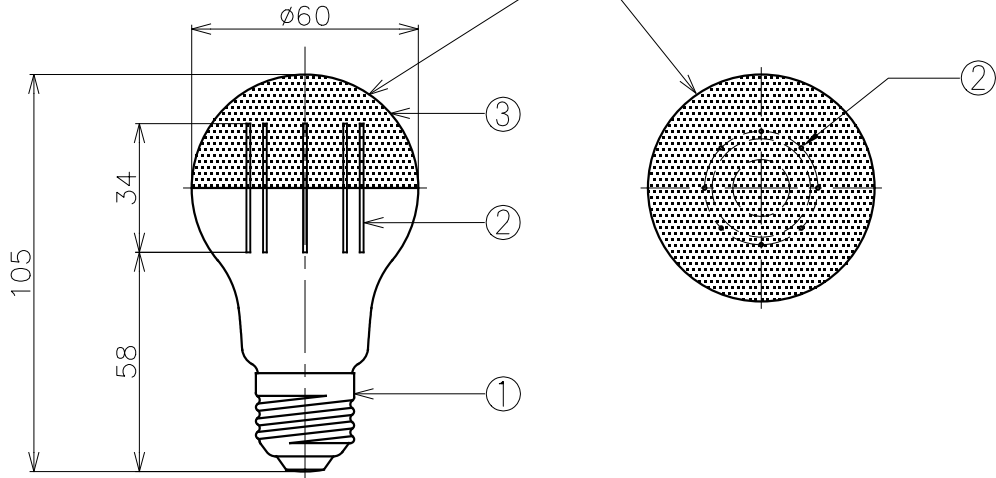

内側：メッキ
外側：塗装（金色のみ）

【仕様】

品番	光色	寸法 (mm)		質量 (g)	口金	定格電圧 (V)	周波数 (Hz)	定格入力電流 (A)	定格消費電力 (W)	全光束 (lm)	白熱電球 W相当	色温度 (K)	演色性 (Ra)	定格寿命 (h)
		外径	全長											
LDF40	電球色	60	105	40	E26	AC100	50/60	0.07	5.5	500	40	2600	88	15000
LDF41														