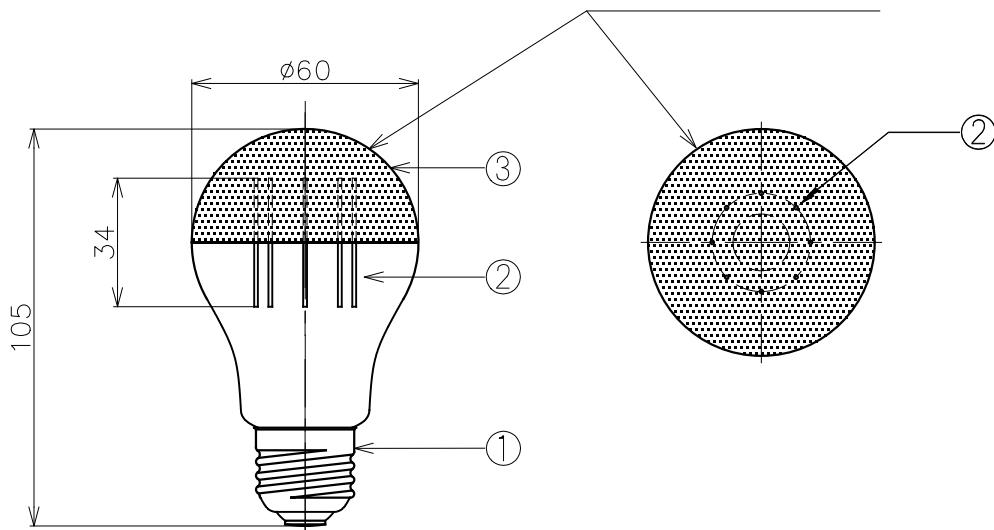

内側：メッキ

【仕様】

品番	光色	寸法 (mm)		質量 (g)	口金	定格電圧 (V)	周波数 (Hz)	定格入力電流 (A)	定格消費電力 (W)	全光束 (lm)	白熱電球 W相当	色温度 (K)	演色性 (Ra)	定格寿命 (h)
		外径	全長											
LDF40D	電球色	60	105	40	E26	AC100	50/60	0.08	6.0	600	45	2700	88	15000