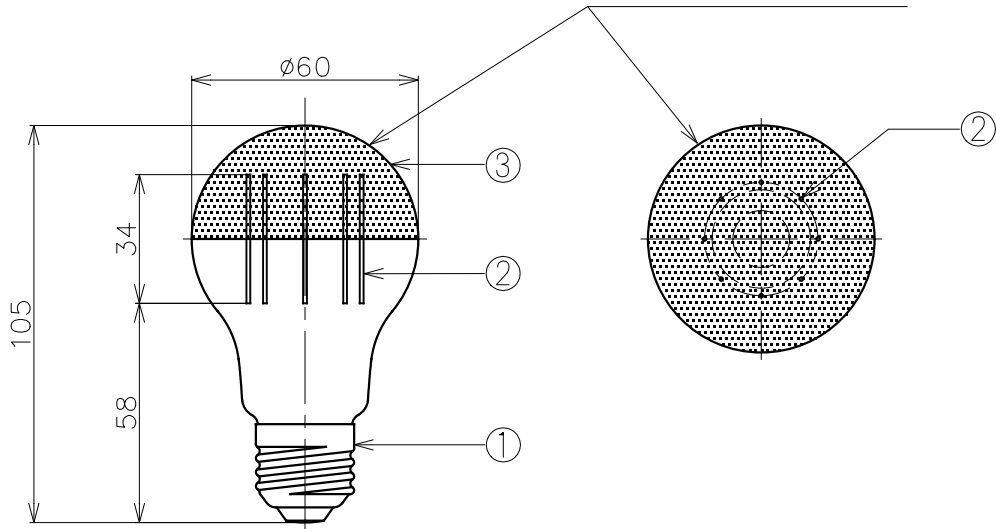

内側：メッキ  
外側：塗装（金色のみ）

【仕様】

品番	光色	寸法 (mm)		質量 (g)	口金	定格電圧 (V)	周波数 (Hz)	定格入力電流 (A)	定格消費電力 (W)	全光束 (lm)	白熱電球 W相当	色温度 (K)	演色性 (Ra)	定格寿命 (h)
		外径	全長											
LDF38	暖色系電球色	60	105	40	E26	AC100	50/60	0.07	5.5	420	35	2200	88	15000
LDF39														