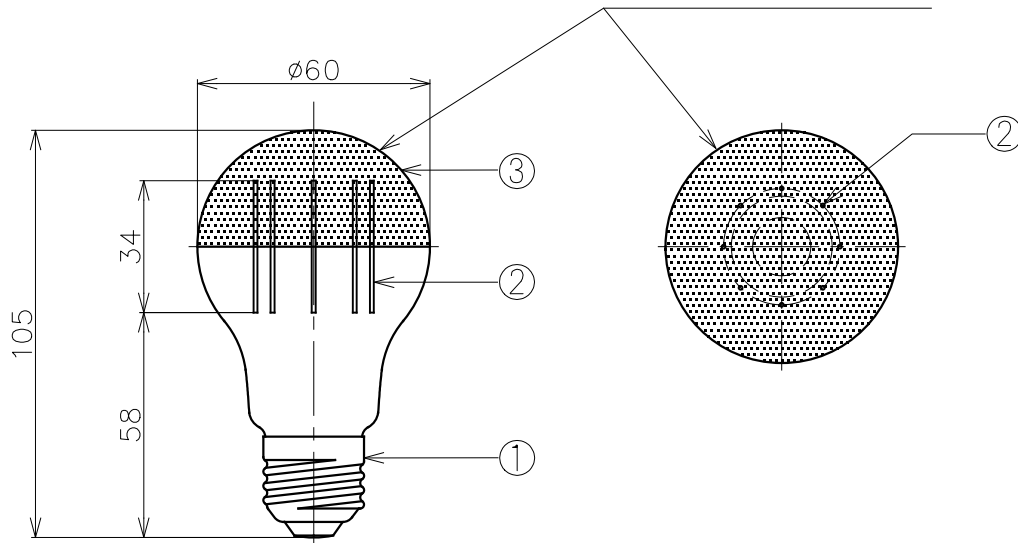

内側：メッキ
外側：塗装（金色のみ）

【仕様】

品番	光色	寸法 (mm)		質量 (g)	口金	定格電圧 (V)	周波数 (Hz)	定格入力電流 (A)	定格消費電力 (W)	全光束 (lm)	白熱電球 W相当	色温度 (K)	演色性 (Ra)	定格寿命 (h)
		外径	全長											
LDF38	暖系電球色	60	105	40	E26	AC100	50/60	0.07	5.5	420	35	2200	88	15000
LDF39														